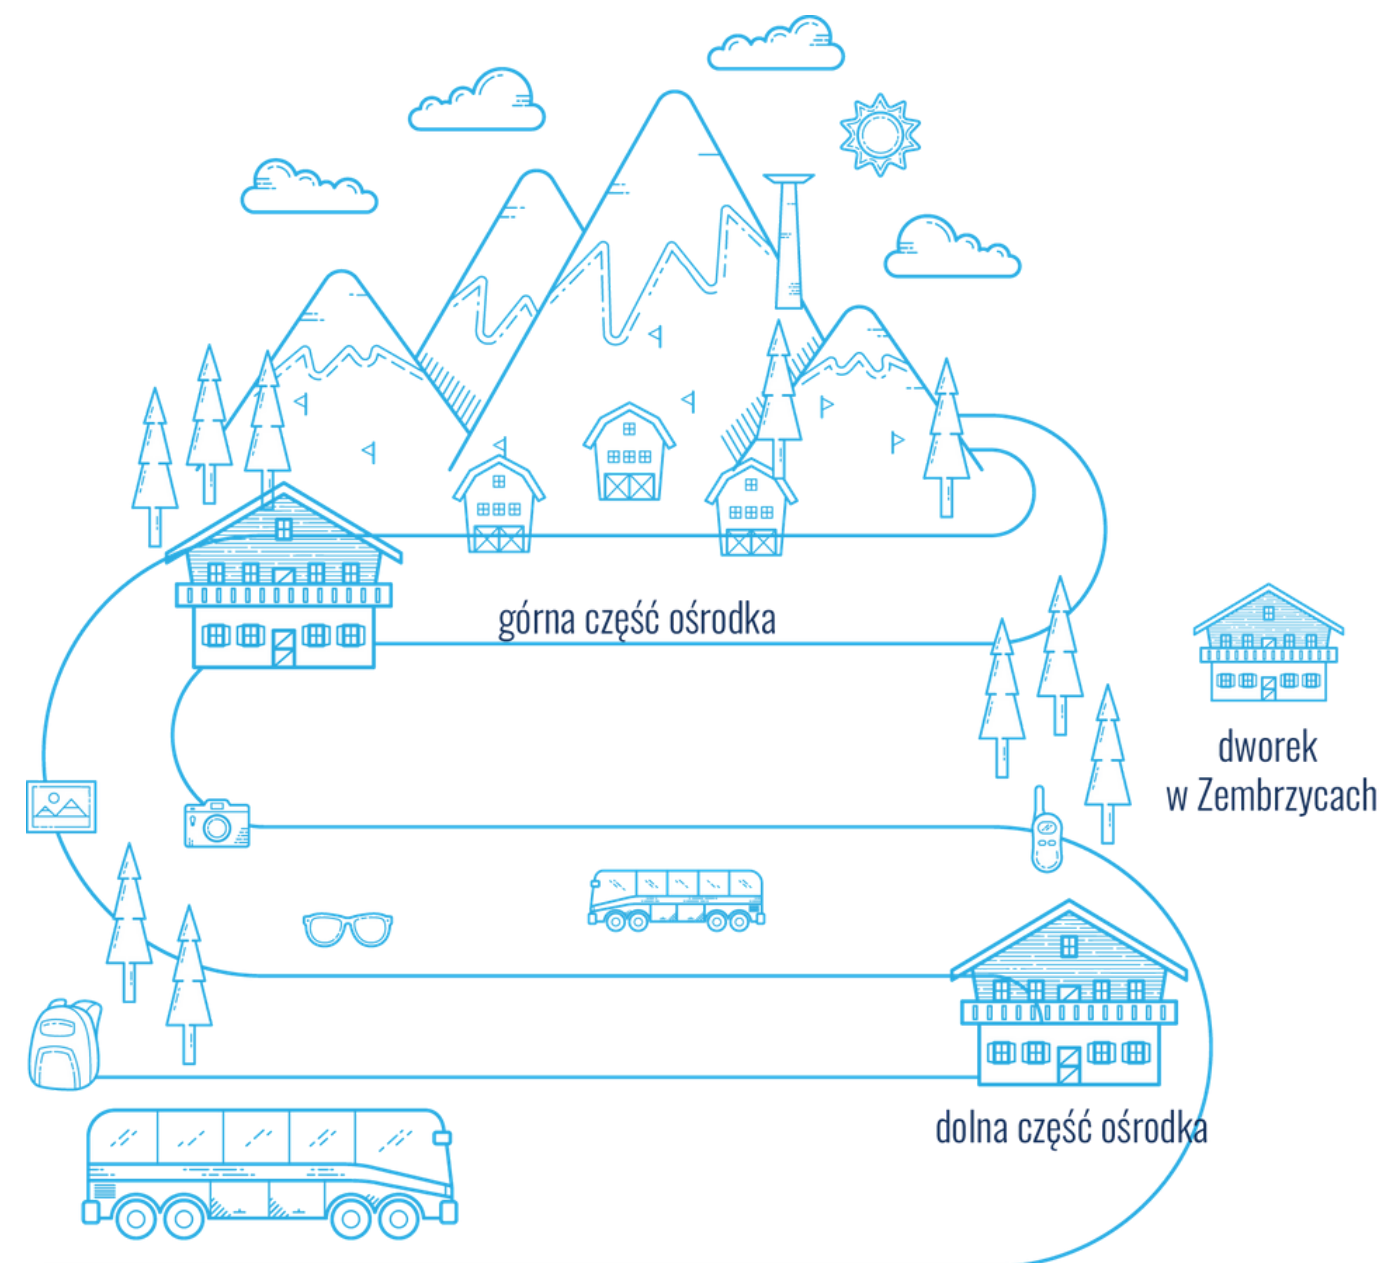

ośrodek wczasowo -
rekolekcyjny
im. Jana Pawła II

ARCHIDIECEZJI
KRAKOWSKIEJ

DOLNA CZĘŚĆ - BUDYNEK STOŁÓWKI

nr. pokoju ilość miejsc

1	6 (3xBB)
2	6 (3xBB)
3	5 (2xBB)
4	6 (3xBB)
5	6 (3xBB)
6	6 (3xBB)
7	6 (3xBB)
8	6 (3xBB)
9	3
10	4
11	3
12	3

razem 60

BB- łóżko piętrowe